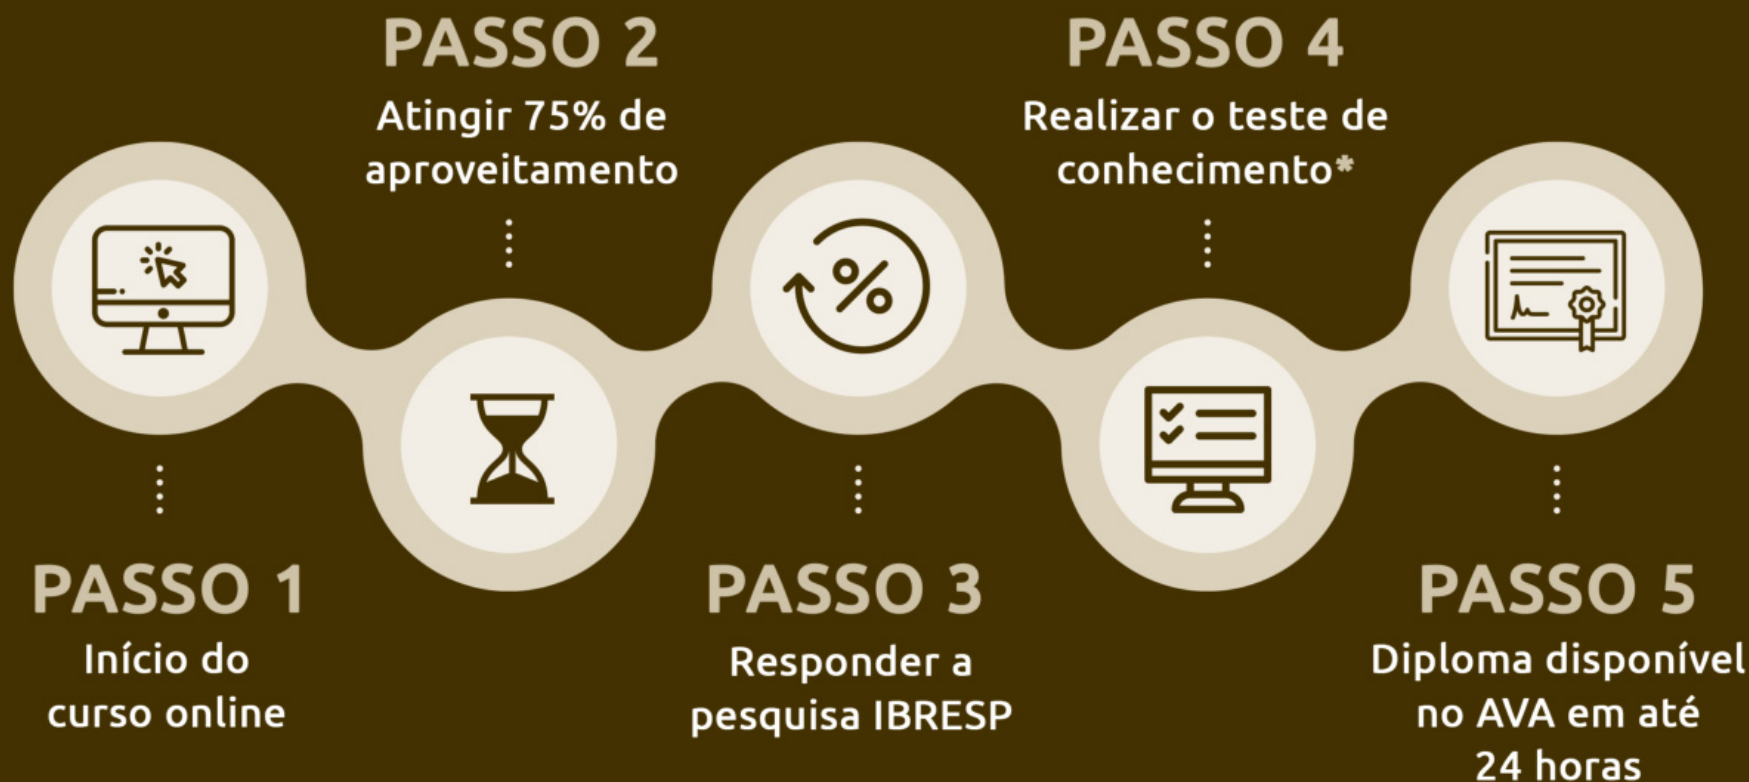

Aula 7 - Segurança

Aula 8 - Novas obrigações legais do síndico

**Total:** 35 horas

# CURSO 100% ONLINE

O curso Síndico Profissional do IBRESP possui uma **carga horária de 35 horas**, tem prazo de 4 meses e pode ser concluído a qualquer tempo.

\*O teste de conhecimento não possui nota mínima de aprovação